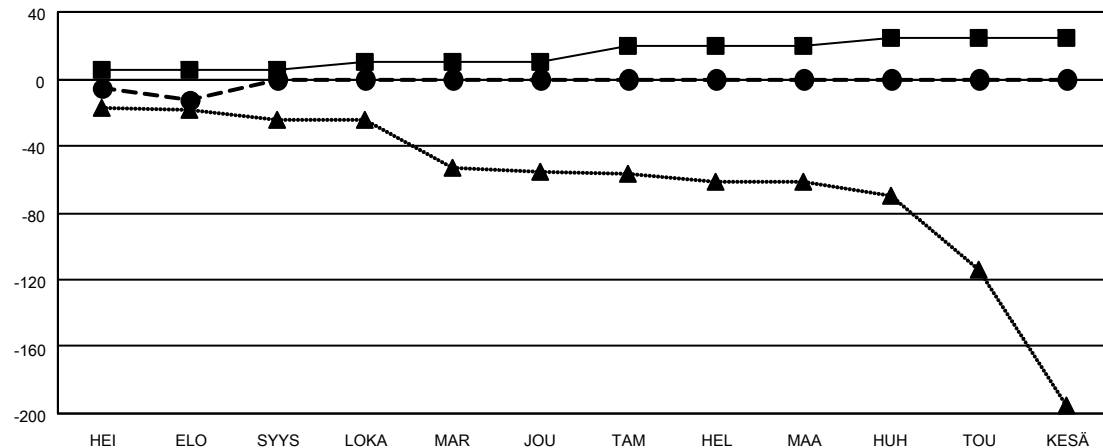

TAVOITTEET JA JÄSENET, KUMULATIIVINEN

LAKKAUTETUT KLUBIT: 0	2 CLUBS OF 80 LISÄNNYT YHDEN TAI USEAMMAN UUTTA JÄSENTÄ	<u>SUKUPUOLIJAKAUMA</u>	
<u>ERONNEET JÄSENET</u>		MIES	1,469 (71.45%)
KUOLLUT	KLIKKAAM TÄSTÄ NÄHDÄKSESI KUMULATIIVISET JÄSENTIEDOT	NAINEN	587 (28.55%)
KLUBI LAKKAUTETTU		NON BINARY	0 (0.00%)
MUU		PREFER NOT TO ANSWER	0 (0.00%)
YHTEENSÄ		PERHEJÄSENIÄ YHTEENSÄ	6
		PERHEJÄSENET, JOTKA MAKSAVAT PUOLET JÄSENMAKSUSTA	3