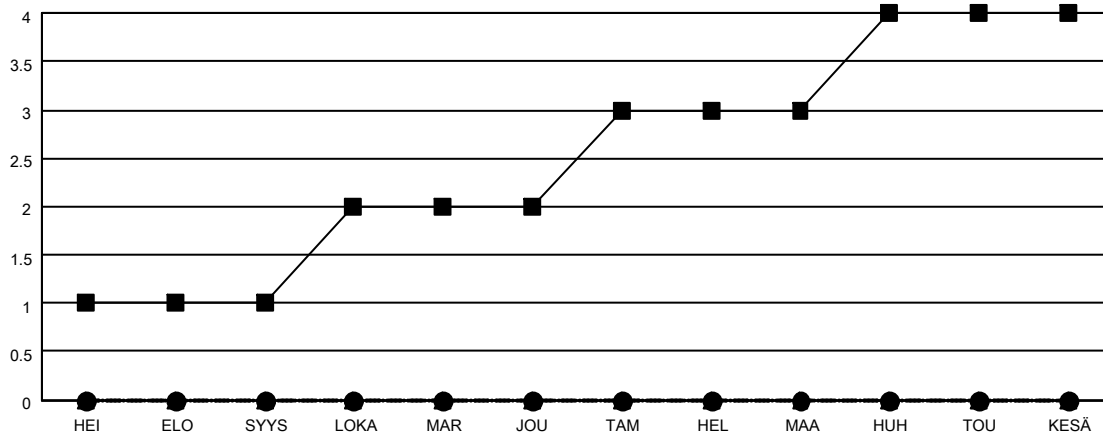

MONTHLY MEMBERSHIP PROGRESS REPORT

SIJAINTI FINLAND

District 107 C

Results as of: 8/31/2021

Klubit			
TULOKSET 2021-2022			
NELJÄNNES	UUDEN KLUBIN TAVOITE	UUDET KLUBIT	LOPETETUT KLUBIT
HEI/ELO/SYYS	1	0	0
LOKA/MAR/JOU	1	0	0
TAM/HEL/MAA	1	0	0
HUH/TOU/KESÄ	1	0	0

jäsentä			
TULOKSET 2021-2022			
NELJÄNNES	JÄSENKASVUN NETTOTAVOITE	TOTEUTUNUT JÄSENKASVU	POISTETUT JÄSENET (mukaan lukien siirrot)
HEI/ELO/SYYS	5	3	14
LOKA/MAR/JOU	5	0	0
TAM/HEL/MAA	10	0	0
HUH/TOU/KESÄ	5	0	0

TAVOITTEET JA UUDET KLUBIT, KUMULATIIVINEN